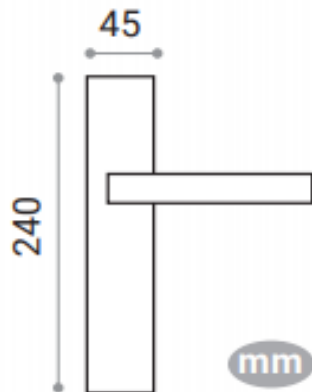

- Acabados disponibles:

626 11 14

- Limpieza: No debe limpiarse con detergentes, productos abrasivos, alcoholes, disolventes o cualquier otro producto de limpieza o abrillantado. Solamente se debe utilizar un paño seco y suave.